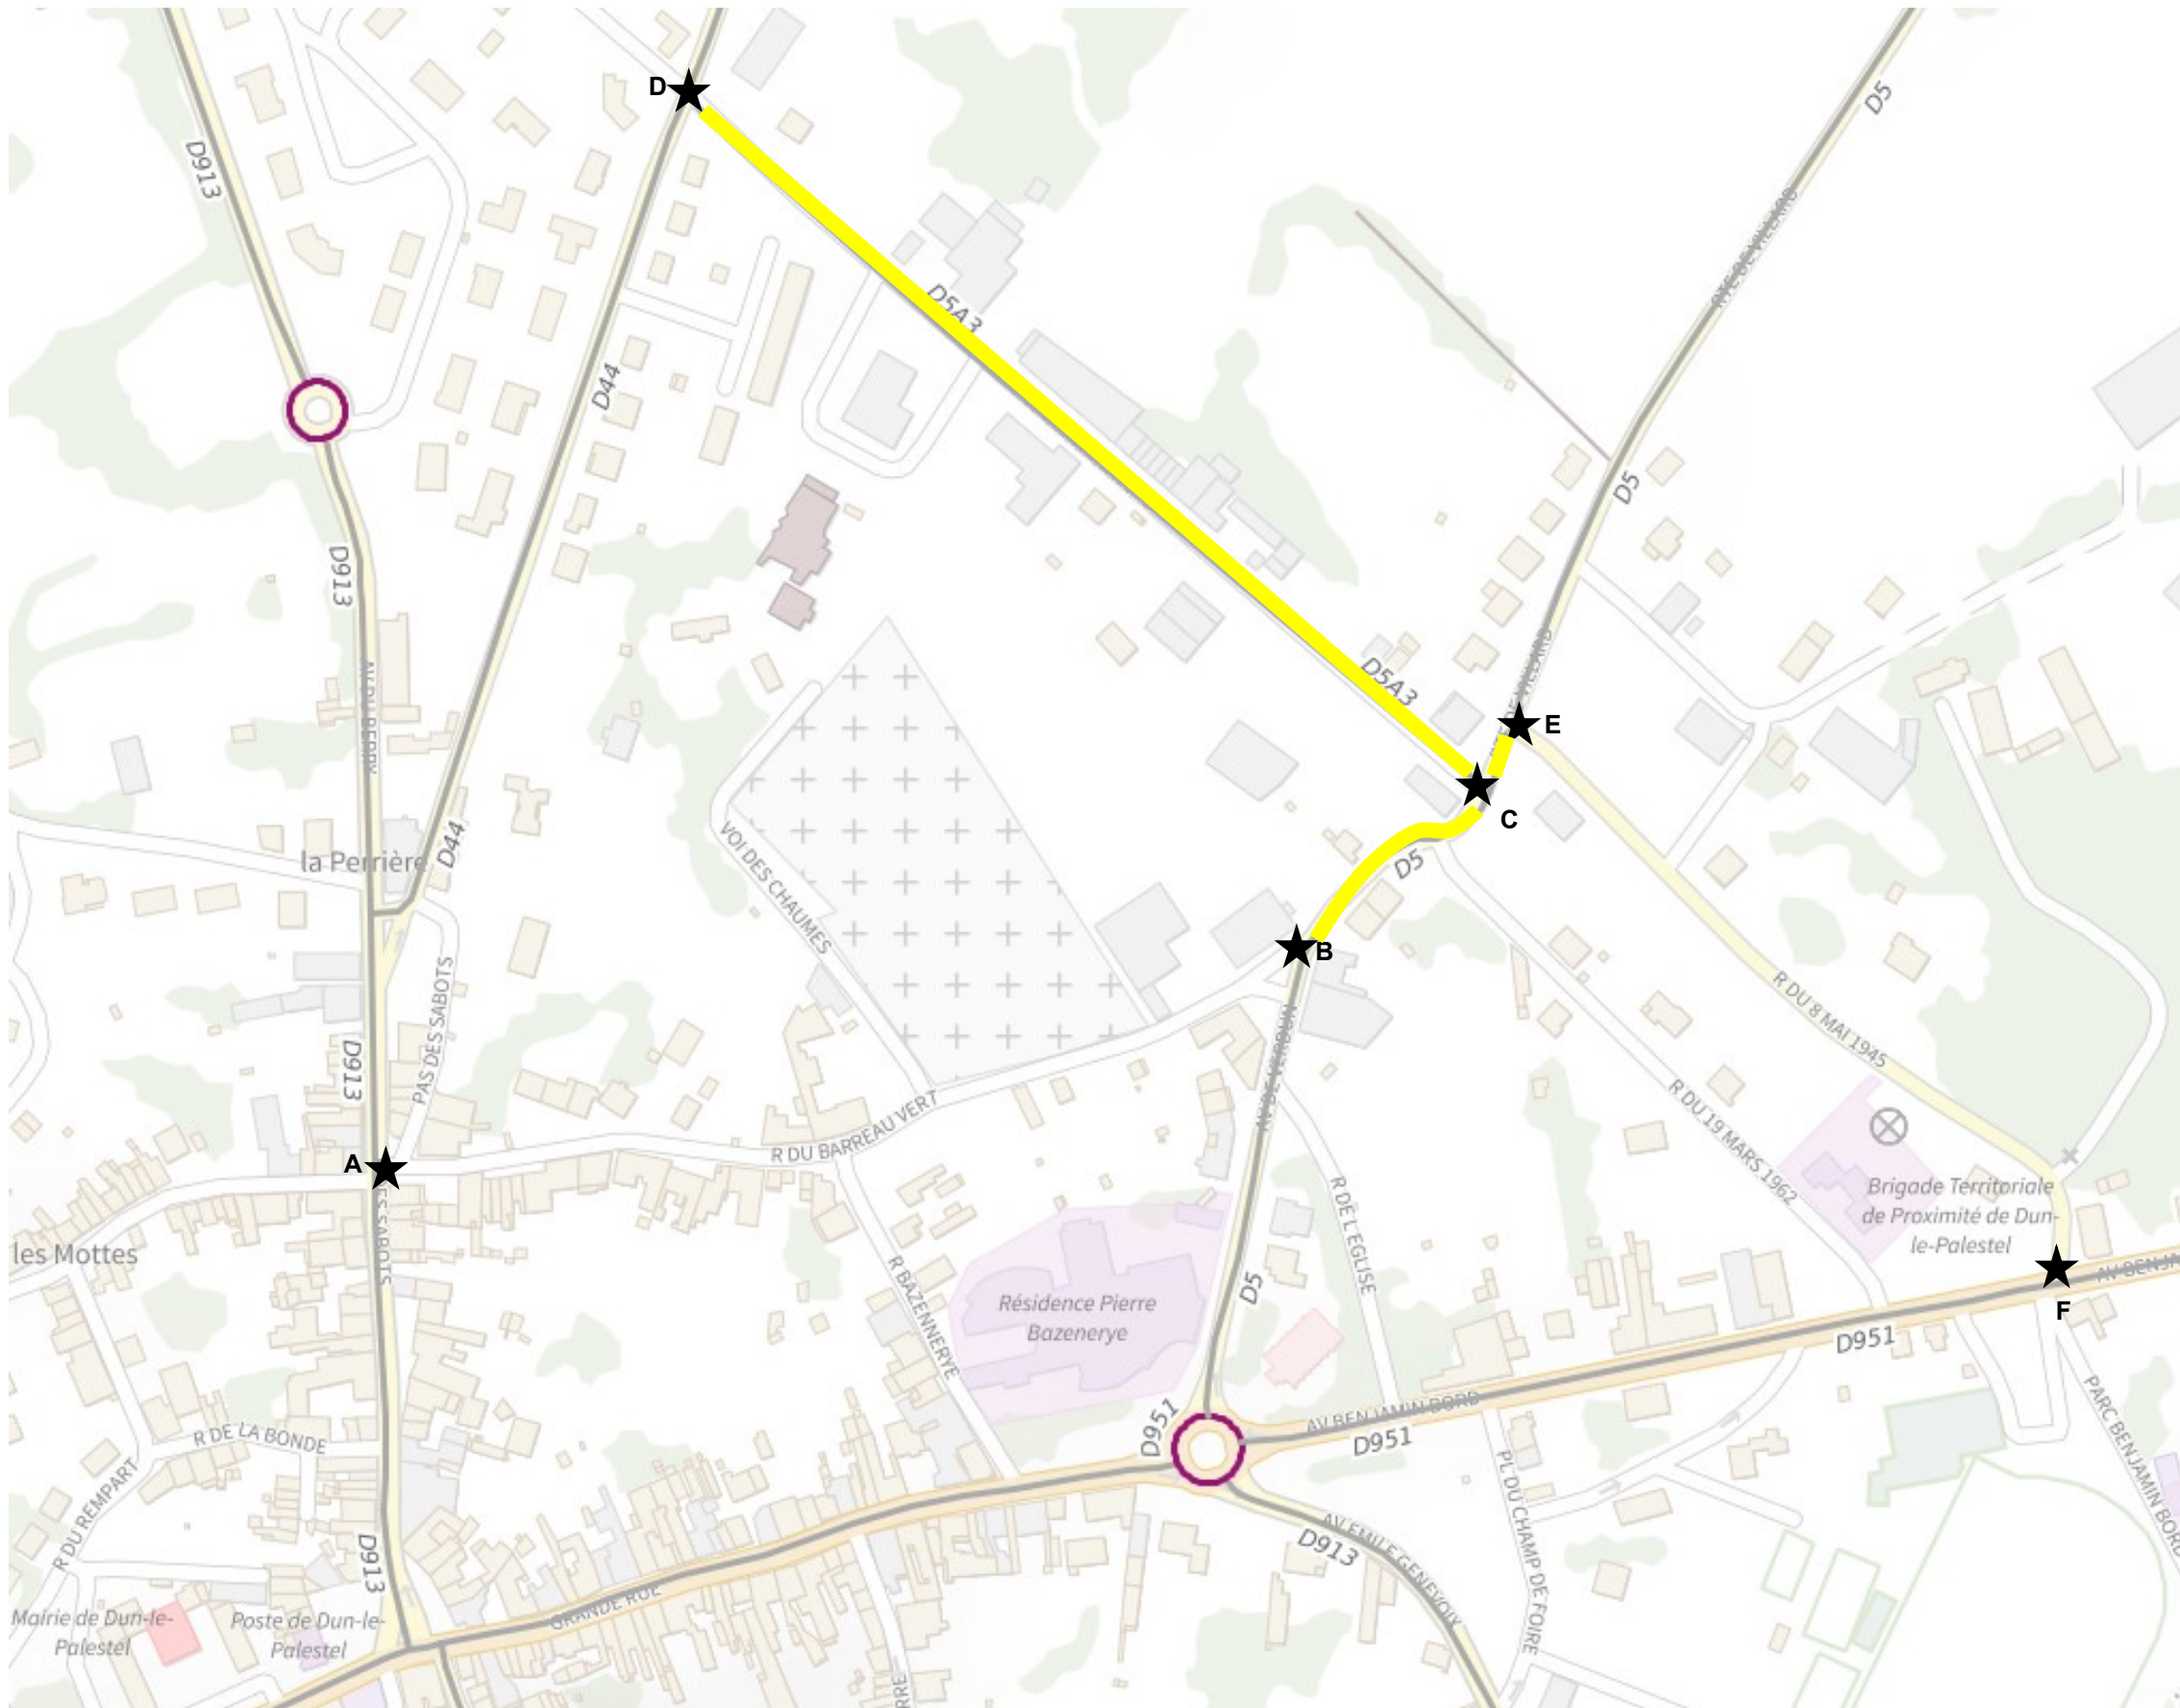

# PROPOSITION CLASSEMENT / DECLASSEMENT VOIES

Rubrique de site [www.creuse.fr](http://www.creuse.fr) le 10 octobre 2022

Envoyé en préfecture le 06/10/2022  
Reçu en préfecture le 06/10/2022  
Affiché le   
ID : 023-222309627-20221005-CP2022271-DE

- Déclassement de la voirie départementale et classement dans la voirie communale :
  - o AB : 368m
  - o EF : 304m
- Déclassement de la voirie communale et reclassement dans la voirie départementale :
  - o BC : 92m
  - o CE : 30m
  - o CD : 400m

AB : Rue du Barreau Vert

BE : Avenue de Verdun

EF : Rue du 8 Mai 1945

CD : Avenue Auguste Lacoste